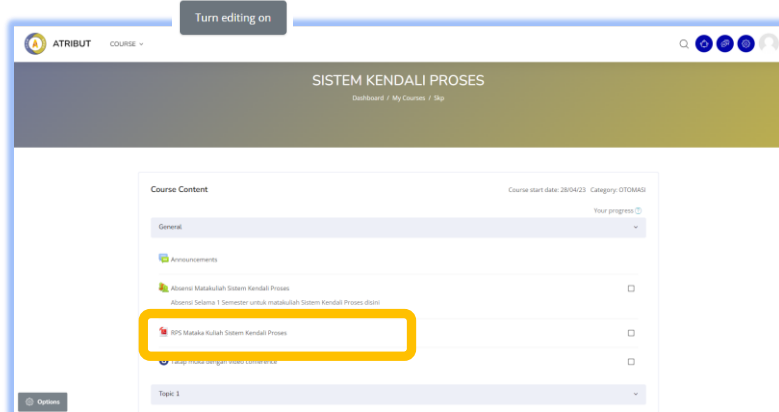

DOWNLOAD MATERI KULIAH

- Berikut tampilan dari kelas/course, klik Materi yang akan di download