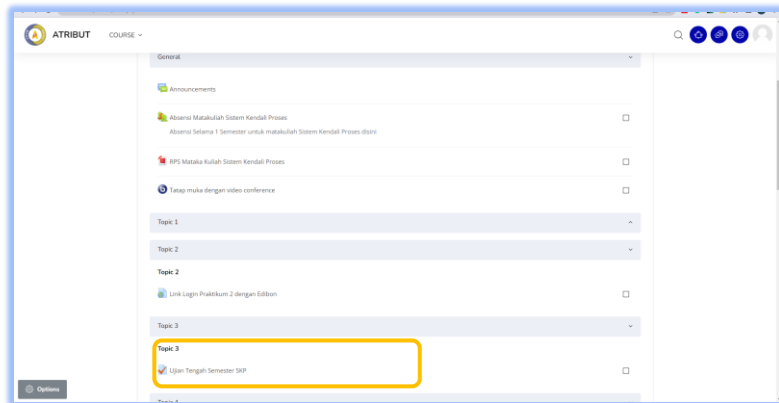

- Berikut tampilan dari kelas/course, klik icon  dan klik **Join session**

MENONTON VIDEO PEMBELAJARAN

- Untuk menonton video pembelajaran cukup dengan menekan button play , pad sudut kiri video

MENGGAKSES LINK EKSTERNAL

- Untuk mengakses link eksternal yang disertakan cukup mengklik icon link  dan akan diarahkan ke system eksternal

Contoh link eksternal yang diarahkan dari LMS atribut.id

MENGIKUTI QUIZ/UTS/UAS

- Untuk mengakses Quiz yang disertakan cukup mengklik icon  dan akan diarahkan ke halaman Quiz, dan klik button **Attempt quiz now**

*Keterangan : button **Attempt quiz now** akan tampil bila tanggal, jam dan waktu telah ditentukan oleh dosen*

- Apabila dosen membuat password Quiz, silakan minta terlebih dahulu password quiz kepada dosen dan tekan **start attempt**