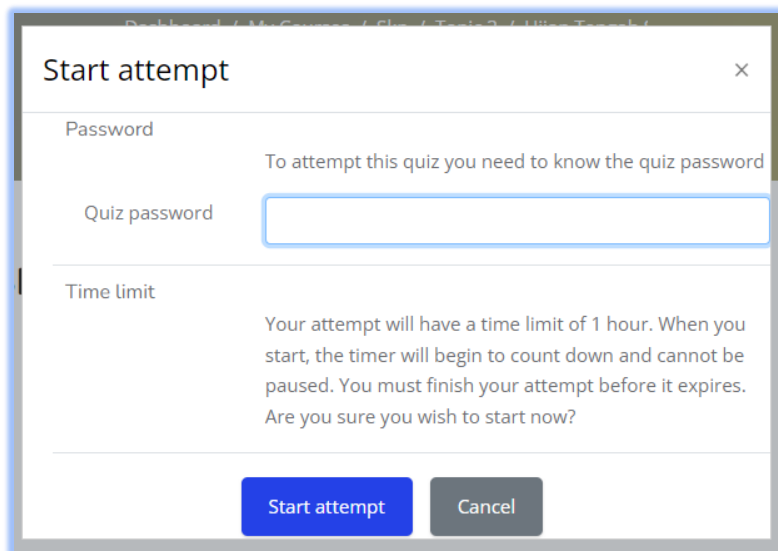

- Untuk mengakses link eksternal yang disertakan cukup mengklik icon link  dan akan diarahkan ke system eksternal

Contoh link eksternal yang diarahkan dari LMS atribut.id

MENGIKUTI QUIZ/UTS/UAS

- Untuk mengakses Quiz yang disertakan cukup mengklik icon  dan akan diarahkan ke halaman Quiz, dan klik button **Attempt quiz now**

*Keterangan : button **Attempt quiz now** akan tampil bila tanggal, jam dan waktu telah ditentukan oleh dosen*

- Apabila dosen membuat password Quiz, silakan minta terlebih dahulu password quiz kepada dosen dan tekan **start attempt**