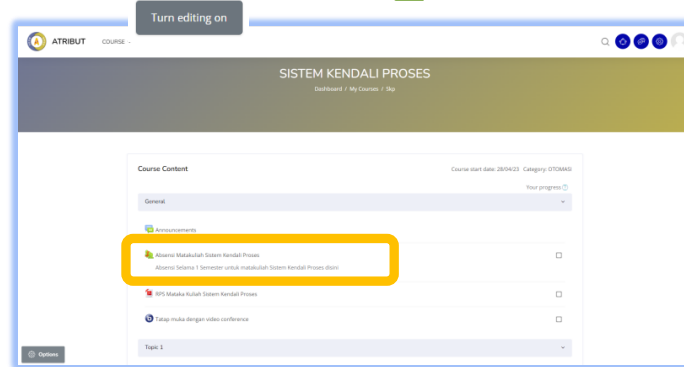

LOGIN MAHASISWA

- Buka alamat web <https://atribut.id/>

- Login dengan akun dosen yang telah didaftarkan

- Bila berhasil login akan tampil halaman dashboard seperti dibawah ini, dan akan terlihat pada beranda daftar course/matakuliah yang anda ampuh (telah di set sebelumnya oleh admin anda sebagai dosen pada course ini, silakan pilih salah course dan tekan **view** atau gambar course

ABSENSI

- Berikut tampilan dari kelas/course, klik Absensi 

- silakan pilih absensi yang sesuai dengan tanggal, hari dan jam kuliah anda, tekan link Submit Attendance

- Pilih status kehadiran anda (hadir,Sakit,Ijin,Tidak Hadir), dan tekan **save change**.