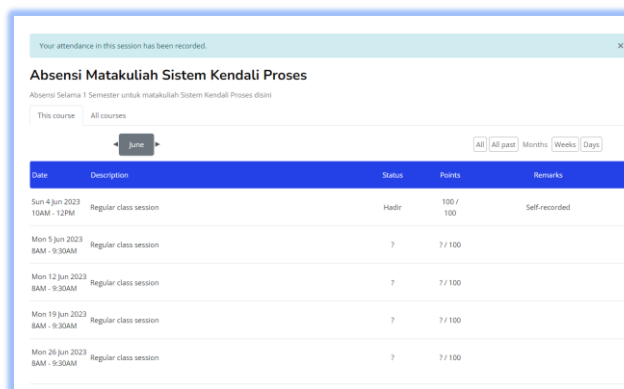

ABSENSI

- Berikut tampilan dari kelas/course, klik Absensi 

- silakan pilih absensi yang sesuai dengan tanggal, hari dan jam kuliah anda, tekan link Submit Attendance

- Pilih status kehadiran anda (hadir,Sakit,Ijin,Tidak Hadir), dan tekan **save change**.

DOWNLOAD MATERI KULIAH

- Berikut tampilan dari kelas/course, klik Materi yang akan di download

- Maka materi akan terbuka pada browser atau terdownload pada computer anda

MENGIKUTI TATAP MUKA VIRTUAL PERKULIAHAN