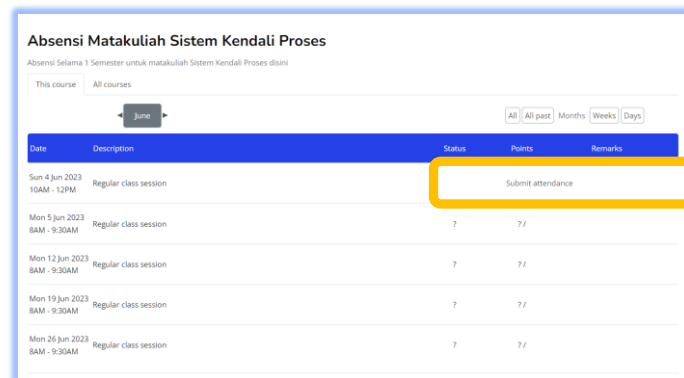

LOGIN MAHASISWA

- Buka alamat web <https://atribut.id/>

- Login dengan akun dosen yang telah didaftarkan

- Bila berhasil login akan tampil halaman dashboard seperti dibawah ini, dan akan terlihat pada beranda daftar course/matakuliah yang anda ampuh (telah di set sebelumnya oleh admin anda sebagai dosen pada course ini, silakan pilih salah course dan tekan **view** atau gambar course

ABSENSI

- Berikut tampilan dari kelas/course, klik Absensi 

- silakan pilih absensi yang sesuai dengan tanggal, hari dan jam kuliah anda, tekan link Submit Attendance

- Pilih status kehadiran anda (hadir,Sakit,Ijin,Tidak Hadir), dan tekan **save change**.