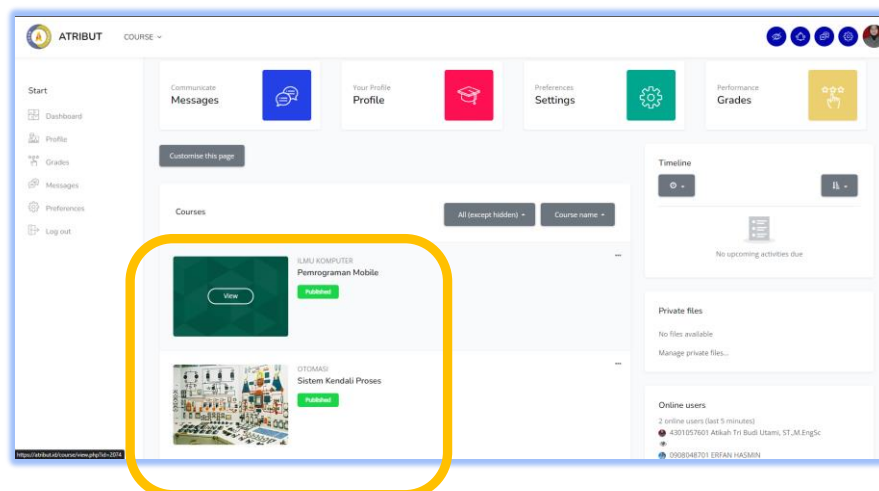

LOGIN MAHASISWA

- Buka alamat web <https://atribut.id/>

- Login dengan akun dosen yang telah didaftarkan

- Bila berhasil login akan tampil halaman dashboard seperti dibawah ini, dan akan terlihat pada beranda daftar course/matakuliah yang anda ampuh (telah di set sebelumnya oleh admin anda sebagai dosen pada course ini, silakan pilih salah course dan tekan **view** atau gambar course