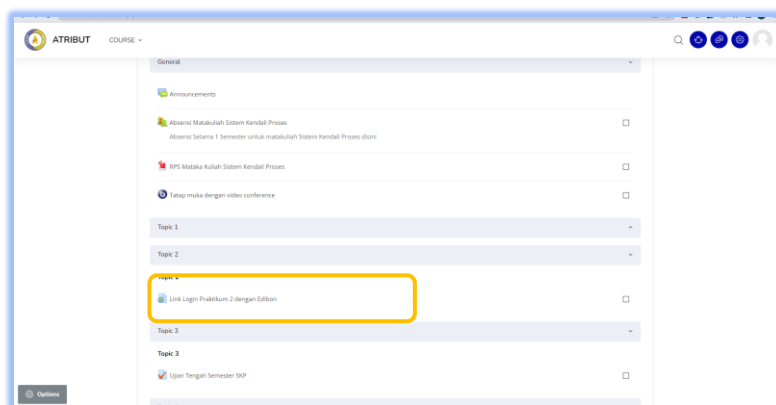

- Berikut tampilan dari kelas/course, klik icon  dan klik **Join session**

MENONTON VIDEO PEMBELAJARAN

- Untuk menonton video pembelajaran cukup dengan menekan button play , pad sudut kiri video

MENGGAKSES LINK EKSTERNAL

- Untuk mengakses link eksternal yang disertakan cukup mengklik icon link  dan akan diarahkan ke system eksternal

Contoh link eksternal yang diarahkan dari LMS atribut.id

MENGIKUTI QUIZ/UTS/UAS

- Untuk mengakses Quiz yang disertakan cukup mengklik icon  dan akan diarahkan ke halaman Quiz, dan klik button **Attempt quiz now**