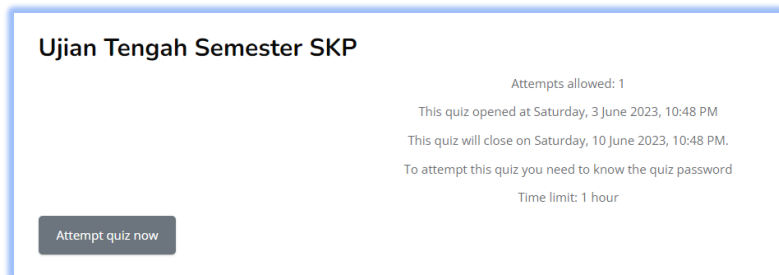

- Berikut tampilan dari kelas/course, klik icon  dan klik **Join session**

MENONTON VIDEO PEMBELAJARAN

- Untuk menonton video pembelajaran cukup dengan menekan button play , pad sudut kiri video

MENGGAKSES LINK EKSTERNAL

- Untuk mengakses link eksternal yang disertakan cukup mengklik icon link  dan akan diarahkan ke system eksternal

Contoh link eksternal yang diarahkan dari LMS atribut.id

MENGIKUTI QUIZ/UTS/UAS

- Untuk mengakses Quiz yang disertakan cukup mengklik icon  dan akan diarahkan ke halaman Quiz, dan klik button **Attempt quiz now**

*Keterangan : button **Attempt quiz now** akan tampil bila tanggal, jam dan waktu telah ditentukan oleh dosen*

- Apabila dosen membuat password Quiz, silakan minta terlebih dahulu password quiz kepada dosen dan tekan **start attempt**